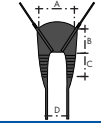

Opties

Diverse tilbanden

Max. gewicht

Eagle 620 : 150 kg

Eagle 625 : 175 kg

TILBAND met HOOFDSTEUN

verkrijgbaar in
M - L - XL (solid & net)

| | A | B | C | D | E |
|----|-----|-----|-----|-----|-----|
| M | 750 | 350 | 470 | 270 | 400 |
| L | 820 | 380 | 490 | 400 | 400 |
| XL | 900 | 430 | 590 | 400 | 400 |

STANDAARD TILBAND

verkrijgbaar in
M - L - XL (solid & net)

| | A | B | C | D |
|----|-----|-----|-----|-----|
| M | 740 | 370 | 430 | 400 |
| L | 790 | 420 | 480 | 430 |
| XL | 850 | 480 | 520 | 450 |

TILBAND met TOILETUITSPARING