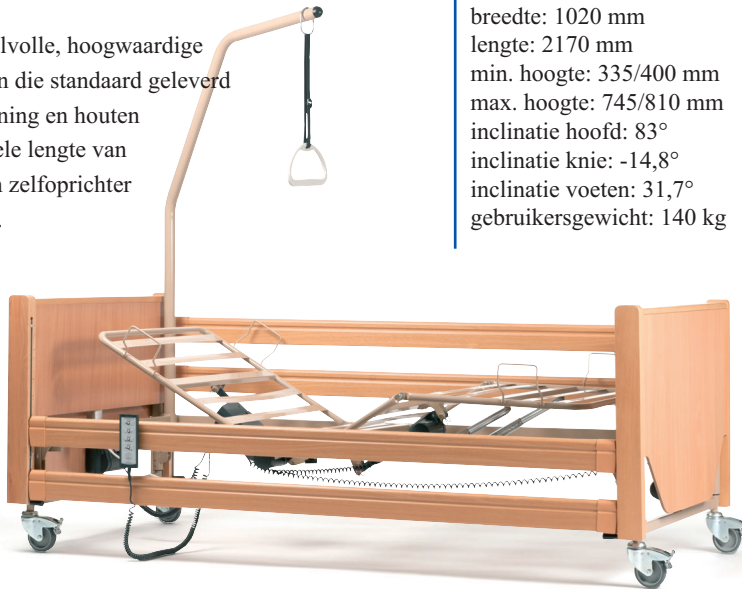

Liftzetels

De liftzetels Montreal is, evenals de Ontario, een ideale ontspanningszetel. Leverbaar in verschillende kleuren en structuren voor een perfecte harmonie met uw interieur.

MONTREAL

breedte: 850 mm
zitbreedte: 485 mm
hoogte armsteun: 150 mm
zithoogte: 500 mm
totale hoogte: 1140 mm
totale lengte: 830 mm
zitdiepte: 510 mm
rughoogte: 700 mm
gewicht: 54 kg
gebruikersgewicht: 150 kg

Kunstleder

Stof

Bedden

De Luna 2 bedden zijn stijlvolle, hoogwaardige 4-delige elektrische bedden die standaard geleverd worden met afstandsbediening en houten onrusthekken over de gehele lengte van het bed. Compleet met een zelfoprichter voor extra gebruiksgemak.

LUNA 2

breedte: 1020 mm
lengte: 2170 mm
min. hoogte: 335/400 mm
max. hoogte: 745/810 mm
inclinatie hoofd: 83°
inclinatie knie: -14,8°
inclinatie voeten: 31,7°
gebruikersgewicht: 140 kg

385

breedte: 460 mm
lengte : 590 mm
lengte (tafel uitgeklapt): 1250 mm
hoogte: 910 mm
gewicht: 35 kg

LUNA 2 BASIC

breedte: 1015 mm
lengte: 2170 mm
min. hoogte: 335/400 mm
max. hoogte: 745/810 mm
inclinatie hoofd: 83°
inclinatie knie: -14,8°
inclinatie voeten: 31,7°
gebruikersgewicht: 140 kg

LUNA 2 ULTRALOW