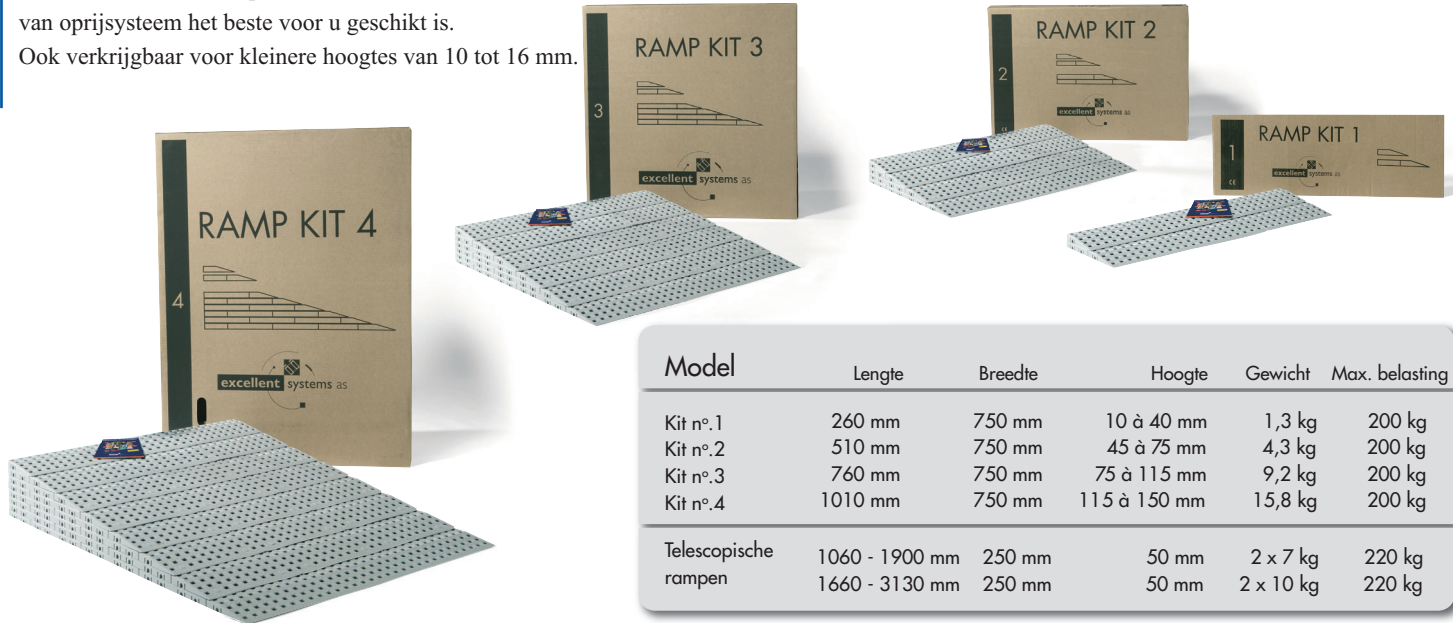

Oprijsystemen

Voor een handig “hier en nu”-oprijssysteem zijn de Excellent KIT series de meest voor de hand liggende keuze.

Het enige wat u hoeft te doen is de hoogte op te meten van het obstakel of van de drempel en daarna beslissen welk formaat van oprijssysteem het beste voor u geschikt is.

Ook verkrijgbaar voor kleinere hoogtes van 10 tot 16 mm.

Model	Langte	Breedte	Hoogte	Gewicht	Max. belasting
Kit n°.1	260 mm	750 mm	10 à 40 mm	1,3 kg	200 kg
Kit n°.2	510 mm	750 mm	45 à 75 mm	4,3 kg	200 kg
Kit n°.3	760 mm	750 mm	75 à 115 mm	9,2 kg	200 kg
Kit n°.4	1010 mm	750 mm	115 à 150 mm	15,8 kg	200 kg
Telescopische rampen	1060 - 1900 mm	250 mm	50 mm	2 x 7 kg	220 kg
	1660 - 3130 mm	250 mm	50 mm	2 x 10 kg	220 kg

Kits 2,3 en 4 worden geleverd met een installatie CD-rom.