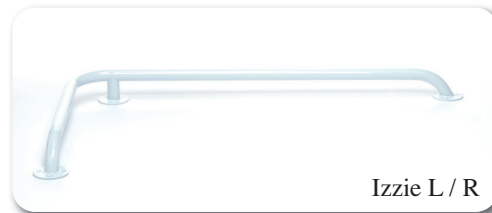

Izzie

De badkamer handgrepen zijn beschikbaar in verschillende lengtes, variërend van 300 tot 800 mm. Met uitzondering van het model Izzie R en Izzie L, dewelke handgrepen in L-vorm zijn. Ontworpen als algemene steunelementen zijn ze overal bruikbaar met inbegrip van vochtige omgevingen.

Izzie 300, 400, 450, 600, 800
lengte: 300 - 400 - 450 - 600 - 800 mm
diepte: 70 mm
gewicht: 0,4 - 0,45 - 0,5
0,55 - 0,75 kg

Izzie L/R
lengte: 840 mm
hoogte: 480 mm
diepte: 70 mm
gewicht: 1,1 kg