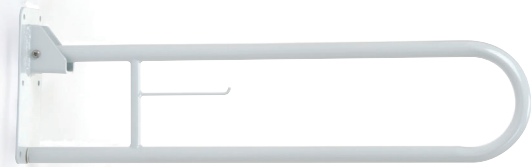

breedte: 100 mm
lengte: 740 mm
hoogte: 230 mm
gewicht: 1,8 kg
gebruikersgewicht: 130 kg